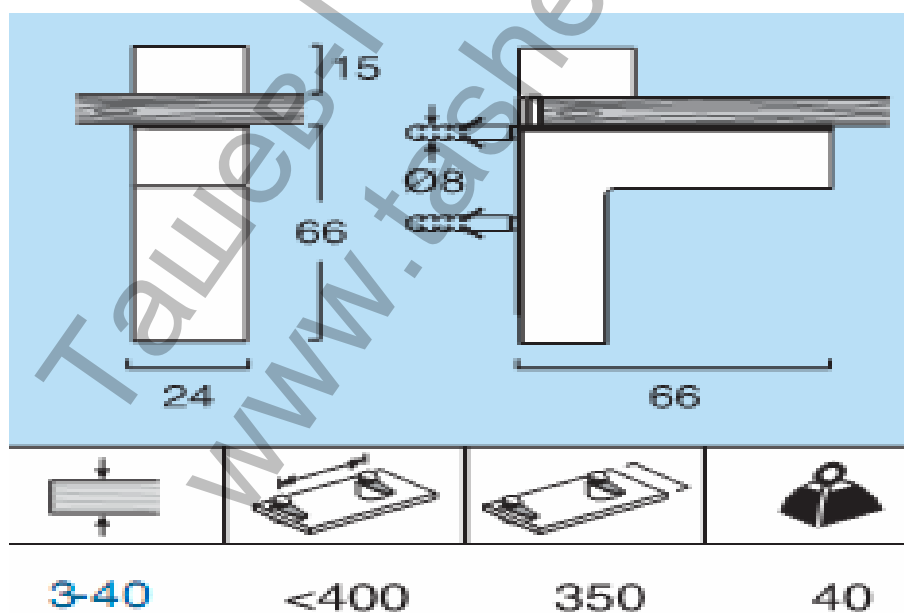

Рафтоносач Rei регулируем за рафт до 40 мм 66x66 мм, хром, R 445 CP

Артикулен номер: R445

Конзола 24X66X66мм/ за рафтове с дебелина 40мм. Покрития: Хром(PC),Мат-Хром(MCC)

Производител:"REI"-Испания

Продукт: [Рафтоносач Rei регулируем за рафт до 40 мм 66x66 мм, хром, R 445 CP](#)